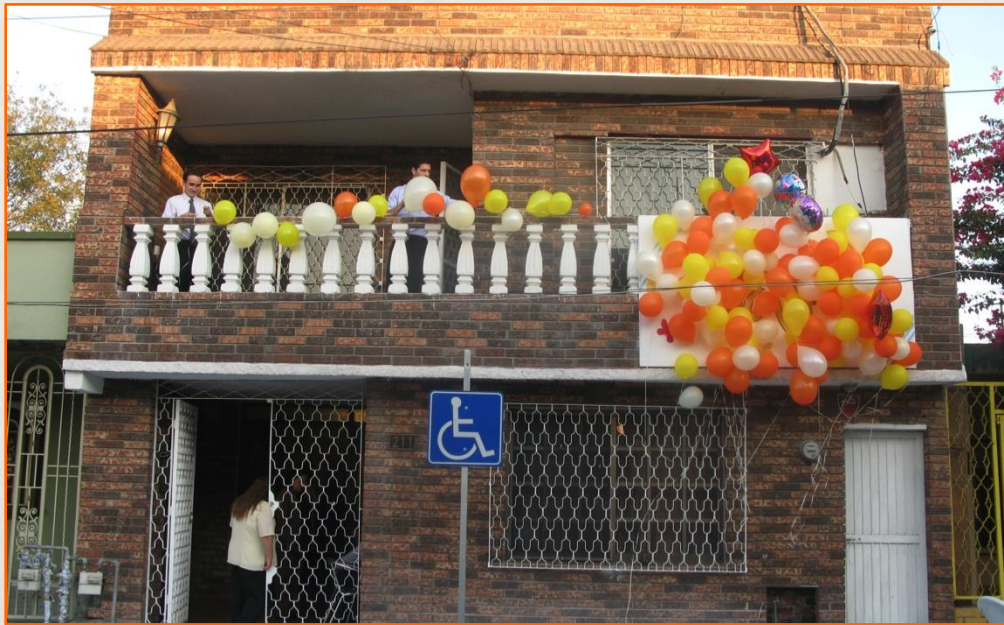

Debra México 2011 Opening ceremony

Cutting the ribbon